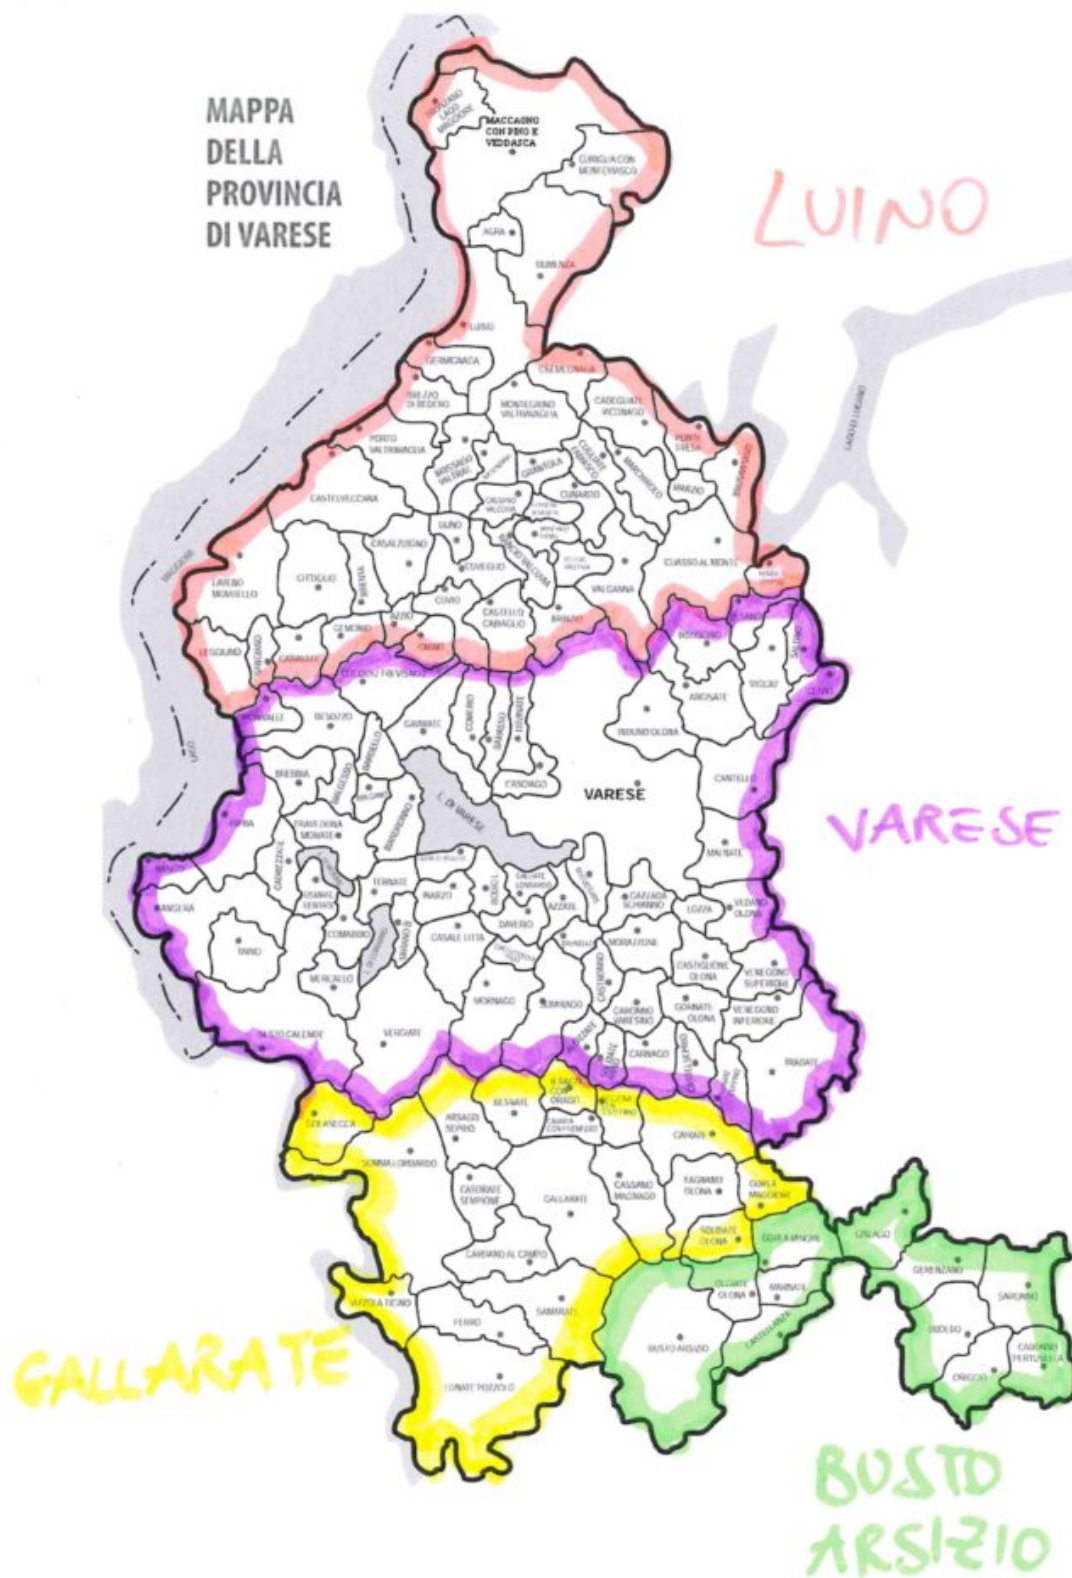

Orari e uffici della Questura di Varese | [Sito Ufficiale](#)

Orari e uffici dei Commissariati di P.S. | [Sito Ufficiale](#)

Orari e uffici della Polizia di Frontiera di Luino | [Sito Ufficiale](#)

This entry was posted on Monday, September 2nd, 2024 at 7:23 pm and is filed under Varesotto